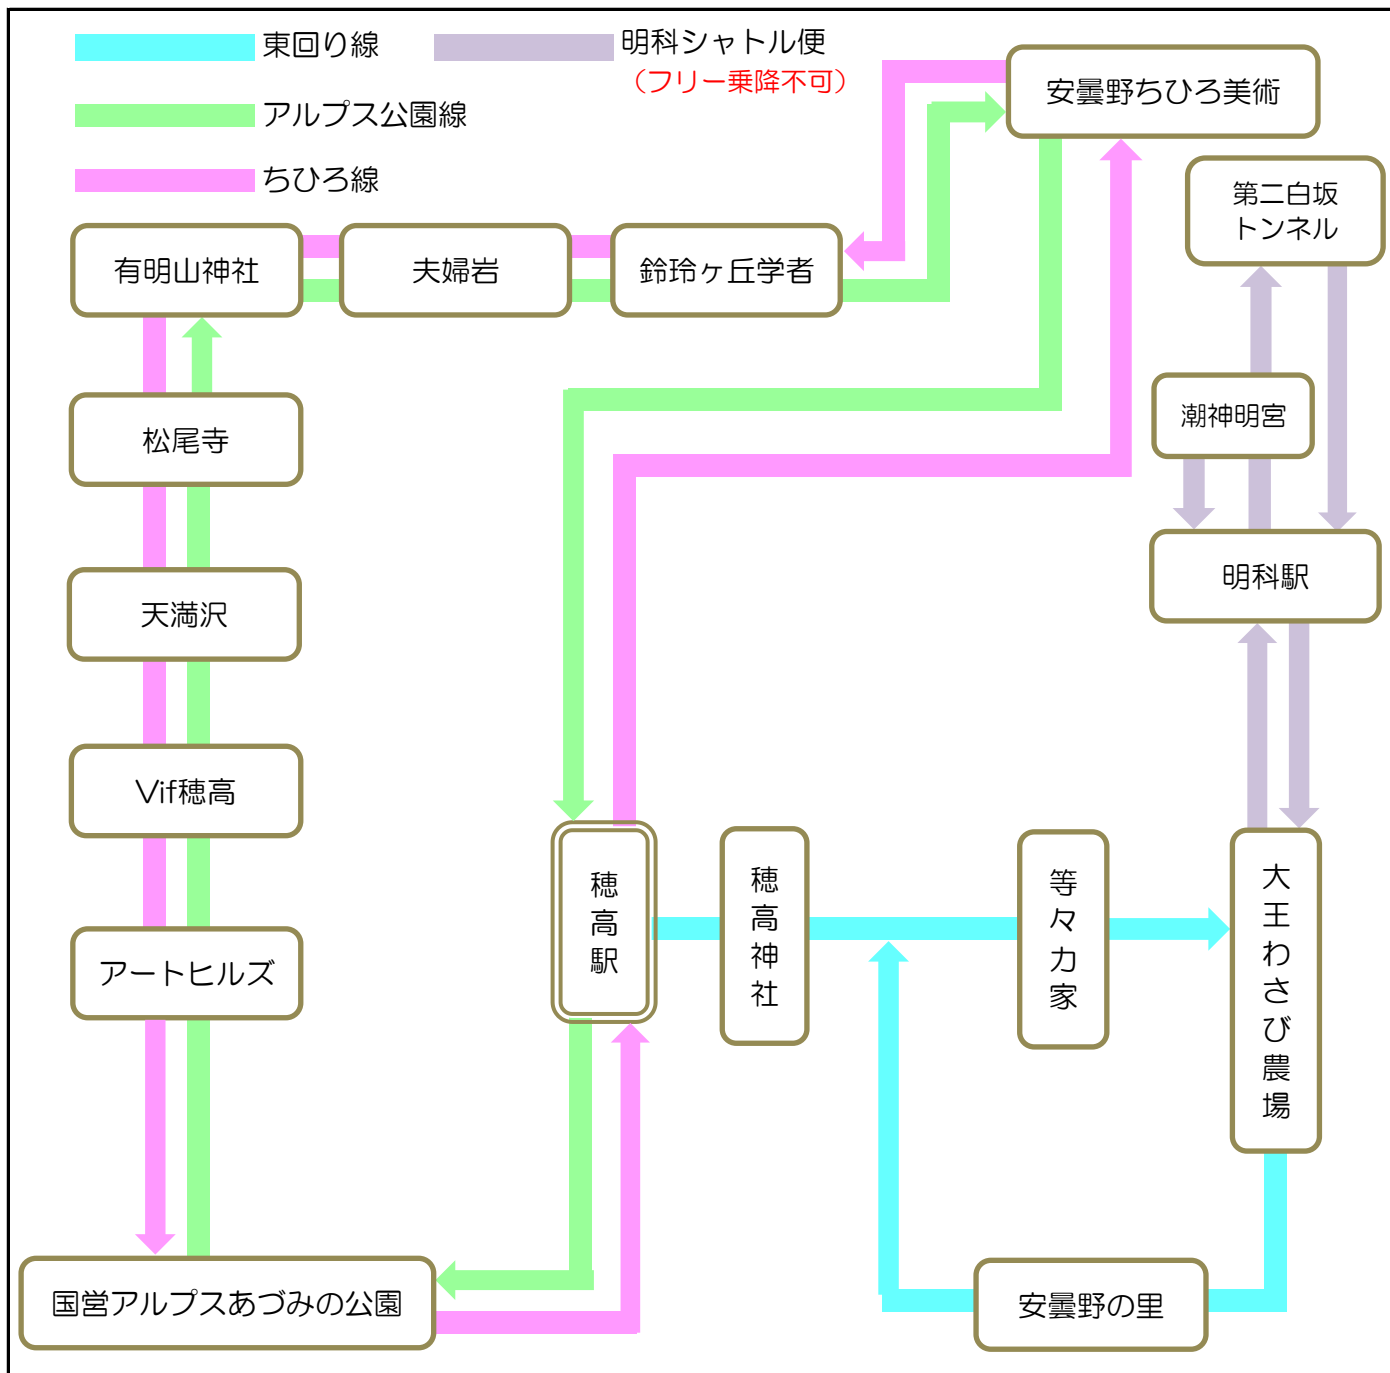

2016年(平成28年) あづみ野周遊バス

【路線図】

【運行日】

運行日の色分けは時刻表参照 (明科シャトル便の時刻が変わります) 運休

4月						
日	月	火	水	木	金	土
					1	2
3	4	5	6	7	8	9
10	11	12	13	14	15	16
17	18	19	20	21	22	23
24	25	26	27	28	29	30

5月						
日	月	火	水	木	金	土
1	2	3	4	5	6	7
8	9	10	11	12	13	14
15	16	17	18	19	20	21
22	23	24	25	26	27	28
29	30	31				

6月						
日	月	火	水	木	金	土
			1	2	3	4
5	6	7	8	9	10	11
12	13	14	15	16	17	18
19	20	21	22	23	24	25
26	27	28	29	30		

7月						
日	月	火	水	木	金	土
					1	2
3	4	5	6	7	8	9
10	11	12	13	14	15	16
17	18	19	20	21	22	23
24	25	26	27	28	29	30
31						

8月						
日	月	火	水	木	金	土
	1	2	3	4	5	6
7	8	9	10	11	12	13
14	15	16	17	18	19	20
21	22	23	24	25	26	27
28	29	30	31			

9月						
日	月	火	水	木	金	土
				1	2	3
4	5	6	7	8	9	10
11	12	13	14	15	16	17
18	19	20	21	22	23	24
25	26	27	28	29	30	