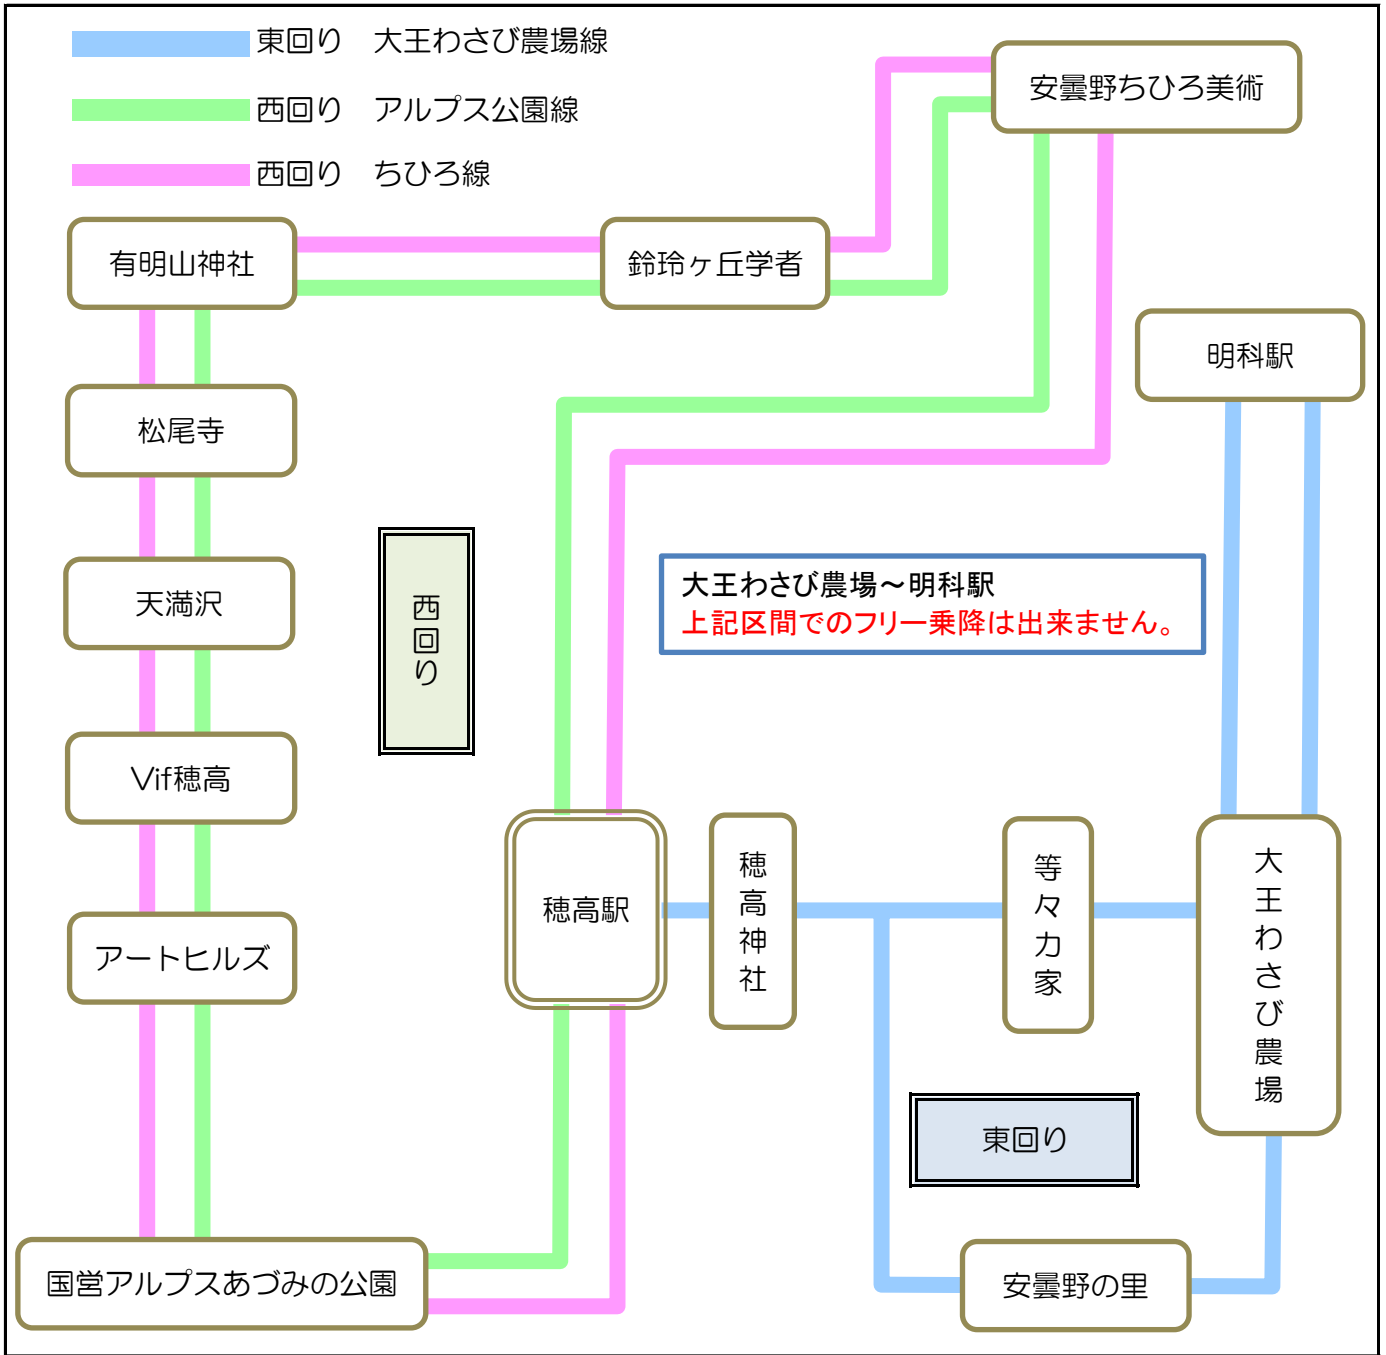

# 2018年(平成30年) あづみ野周遊バス

## 【路線図】

## 【運行日】

運行日 (時刻表参照)

大王わさび農場線のみ運行

運休

4月						
日	月	火	水	木	金	土
1	2	3	4	5	6	7
8	9	10	11	12	13	14
15	16	17	18	19	20	21
22	23	24	25	26	27	28
29	30					

5月						
日	月	火	水	木	金	土
		1	2	3	4	5
6	7	8	9	10	11	12
13	14	15	16	17	18	19
20	21	22	23	24	25	26
27	28	29	30	31		