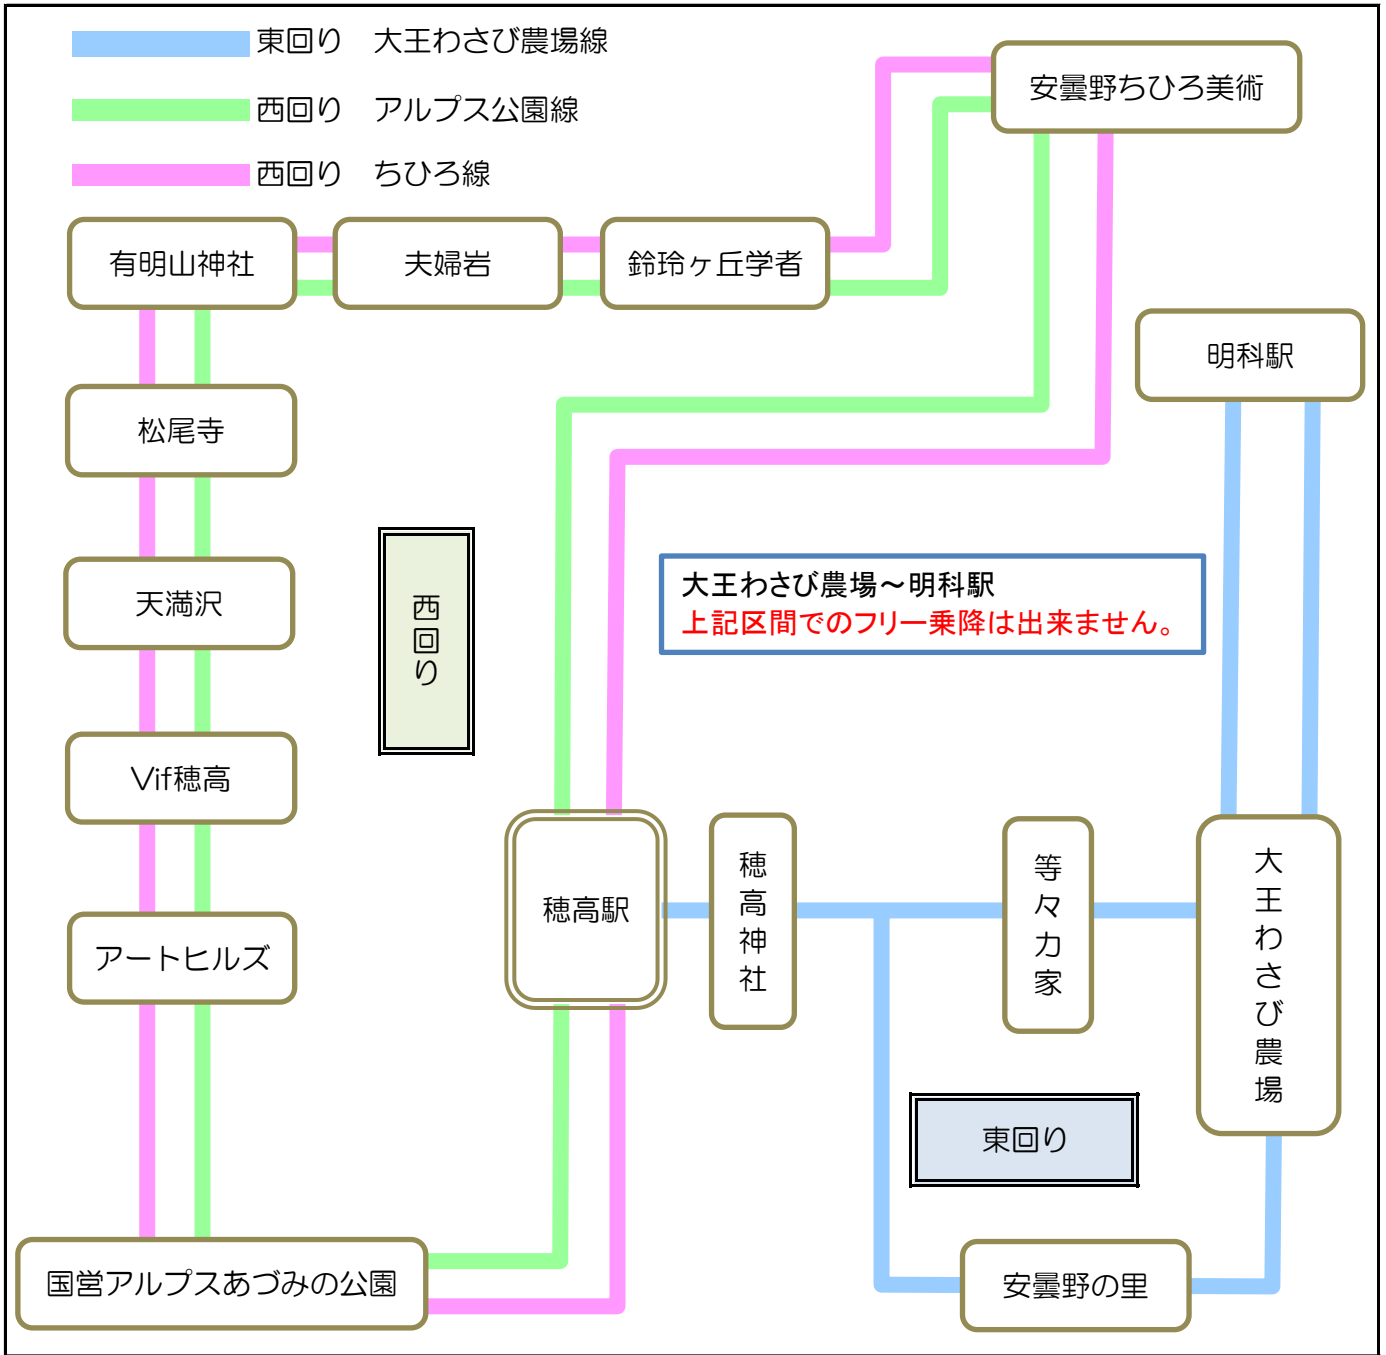

2017年(平成29年) あづみ野周遊バス

【路線図】

【運行日】

■ ■ 運行日 (時刻表参照)

■ 大王わさび農場線のみ運行

4月						
日	月	火	水	木	金	土
						1
2	3	4	5	6	7	8
9	10	11	12	13	14	15
16	17	18	19	20	21	22
23	24	25	26	27	28	29
30						

5月						
日	月	火	水	木	金	土
	1	2	3	4	5	6
7	8	9	10	11	12	13
14	15	16	17	18	19	20
21	22	23	24	25	26	27
28	29	30	31			

6月						
日	月	火	水	木	金	土
				1	2	3
4	5	6	7	8	9	10
11	12	13	14	15	16	17
18	19	20	21	22	23	24
25	26	27	28	29	30	

7月						
日	月	火	水	木	金	土
						1
2	3	4	5	6	7	8
9	10	11	12	13	14	15
16	17	18	19	20	21	22
23	24	25	26	27	28	29
30	31					

8月						
日	月	火	水	木	金	土
		1	2	3	4	5
6	7	8	9	10	11	12
13	14	15	16	17	18	19
20	21	22	23	24	25	26
27	28	29	30	31		

9月						
日	月	火	水	木	金	土
				1	2	
3	4	5	6	7	8	9
10	11	12	13	14	15	16
17	18	19	20	21	22	23
24	25	26	27	28	29	30